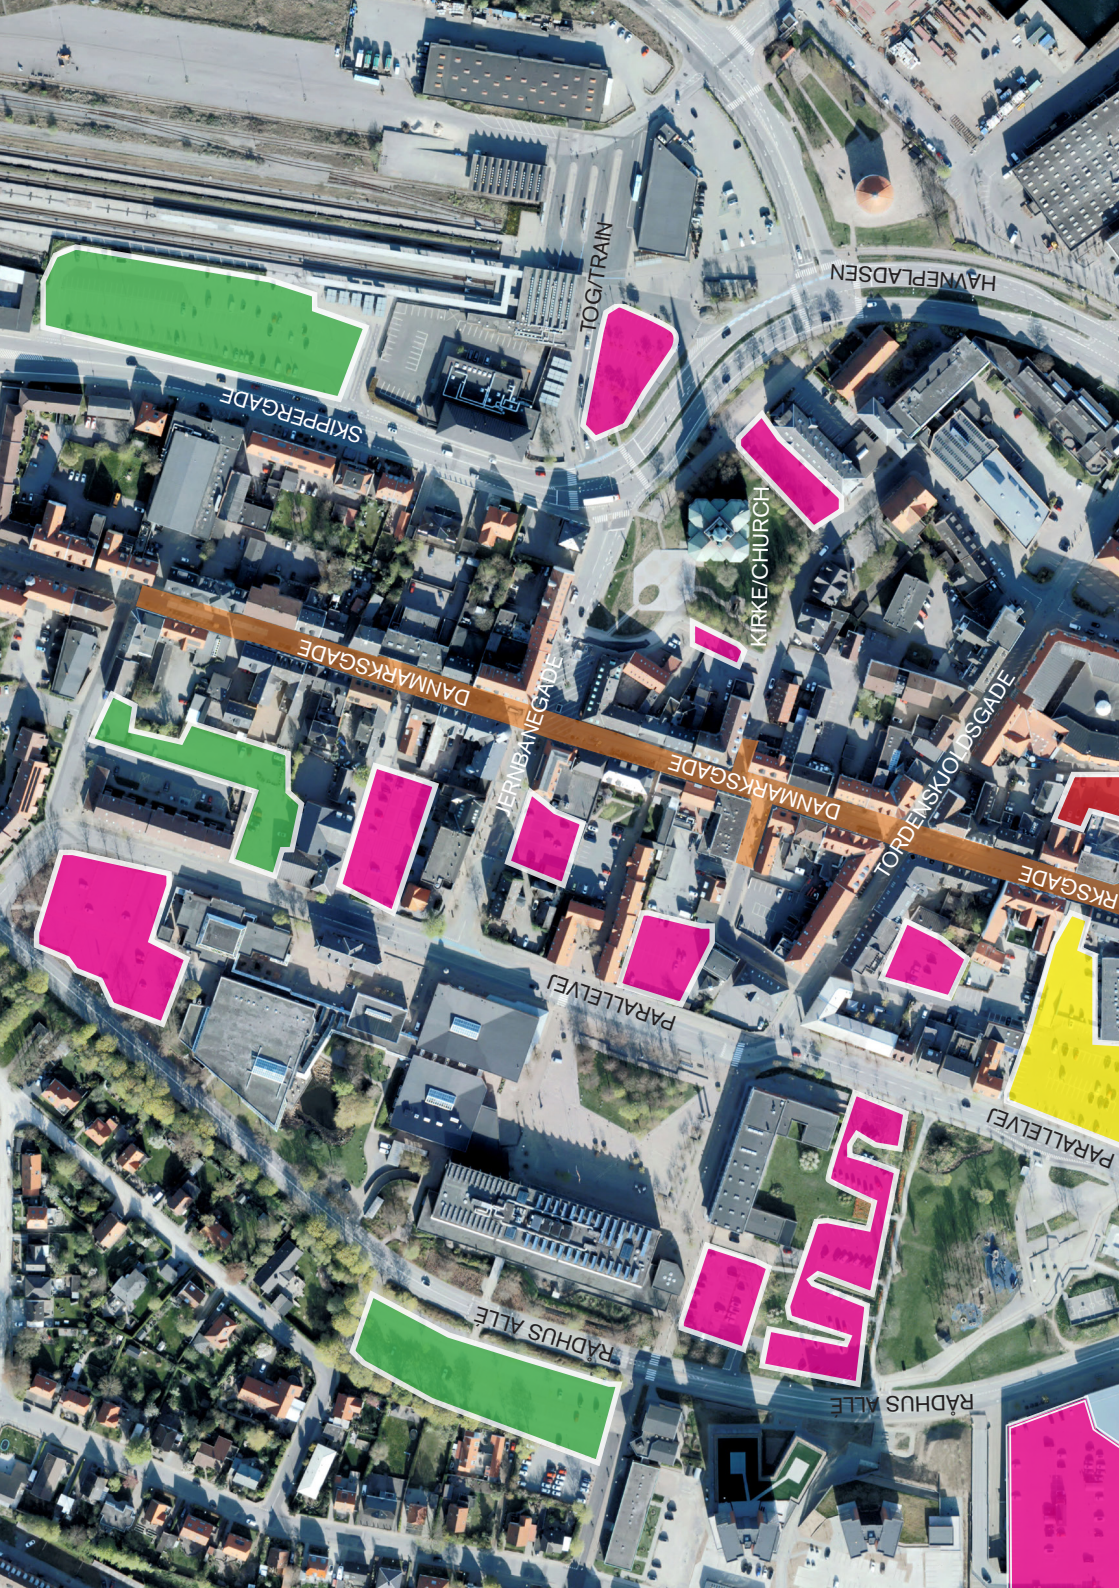

**Guide til
PARKERING
i Frederikshavn
Midtby**

APRIL 2026

TOG/TRAIN

HÅVEPLADSEN

SKIPPERGADE

DANMARKSGADE

JERNBANEGADE

KIRKE/CHURCH

TORDENSKJOLDSGADE

DANMARKSGADE

DANMARKSGADE

PARALLELVEJ

PARALLELVEJ

RADHUS ALLE

RADHUS ALLE

Parkering
Parking

Frederikshavn midtby / Frederikshavn citycenter

- | | | | | | |
|--------------------------------------------------------------------------------------|------------------------------------------------|------------------------------------------------------------------------------------|-----------------------------------------------------------|-------------------------------------------------------------------------------------|-----------------------------------------------|
|  | Fri parkering
Unlimited parking |  | 1 time fri og betalingsapp
1 hour free and payment app |  | Gågade/Shopping
Shopping/Pedestrian Street |
|  | Pas på - læs skilte
Be careful - read signs |  | 3 timers parkering
3 hours parking |  | Betaling
Payment |

Tak fordi du handler i vores by

Velkommen til Frederikshavn – vi sætter stor pris på besøget, og vil gerne give god service og godt værtskab.

Midtbyen tilbyder over 1500 p-pladser, hvor hovedparten heldigvis byder på gratis parkering i 3 timer.